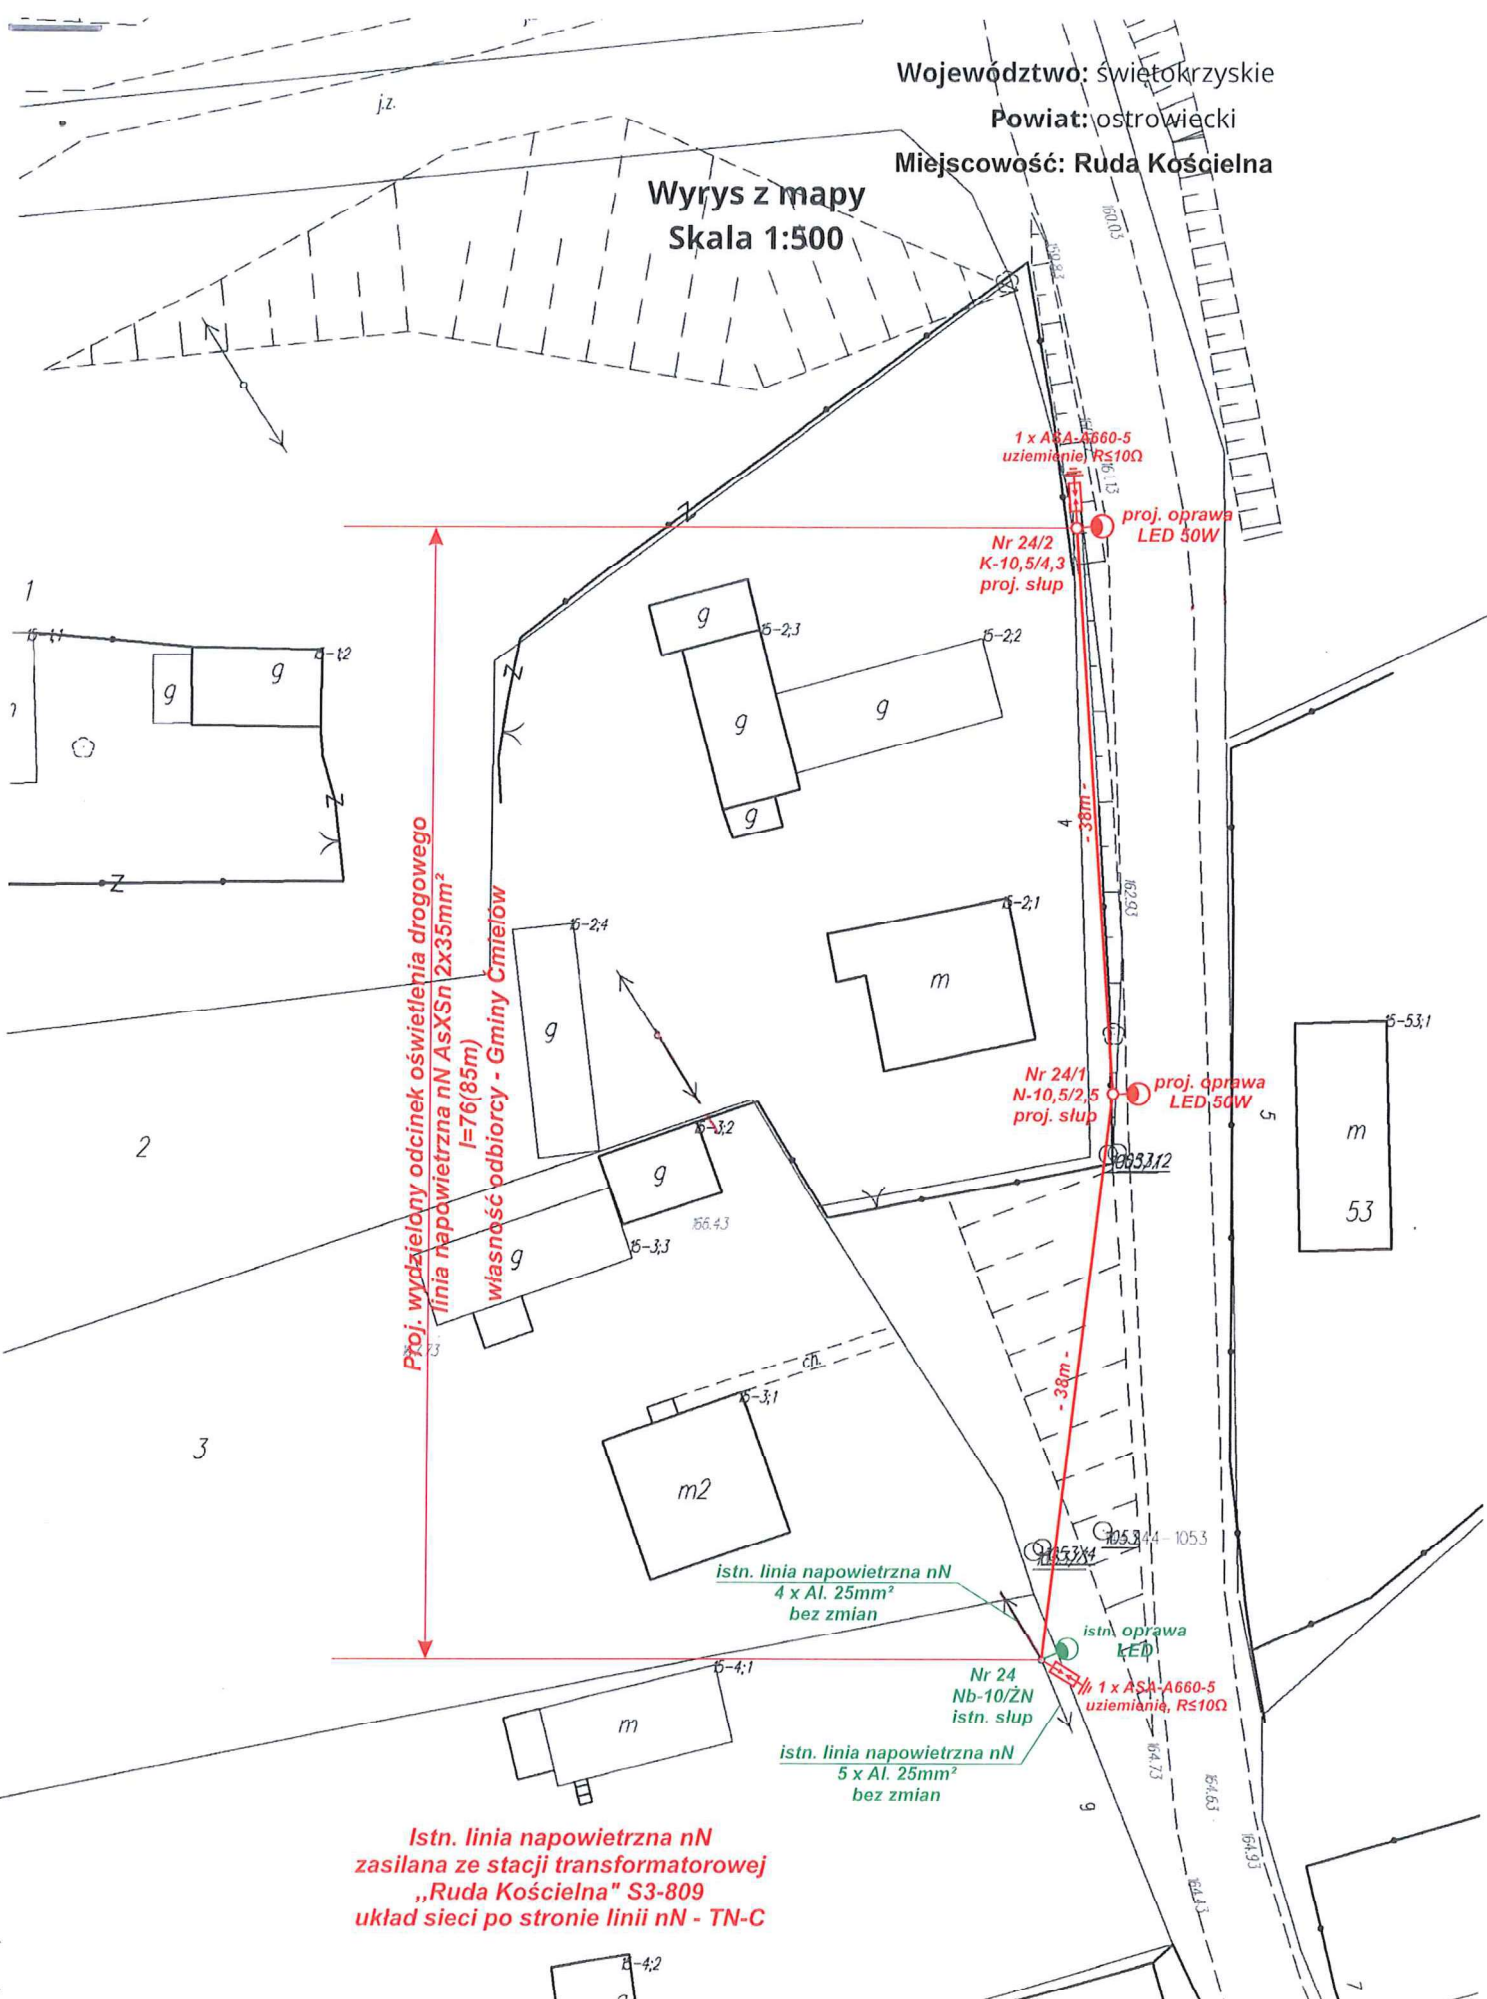

Województwo: świętokrzyskie

Powiat: ostrowiecki

Miejscowość: Ruda Kościelna

Wyrys z mapy
Skala 1:500

Koncepcja budowy linii napowietrznej nN oświetlenia drogowego
Wydzielony odcinek oświetlenia drogowego
msc. Ruda Kościelna gm. Ćmielów