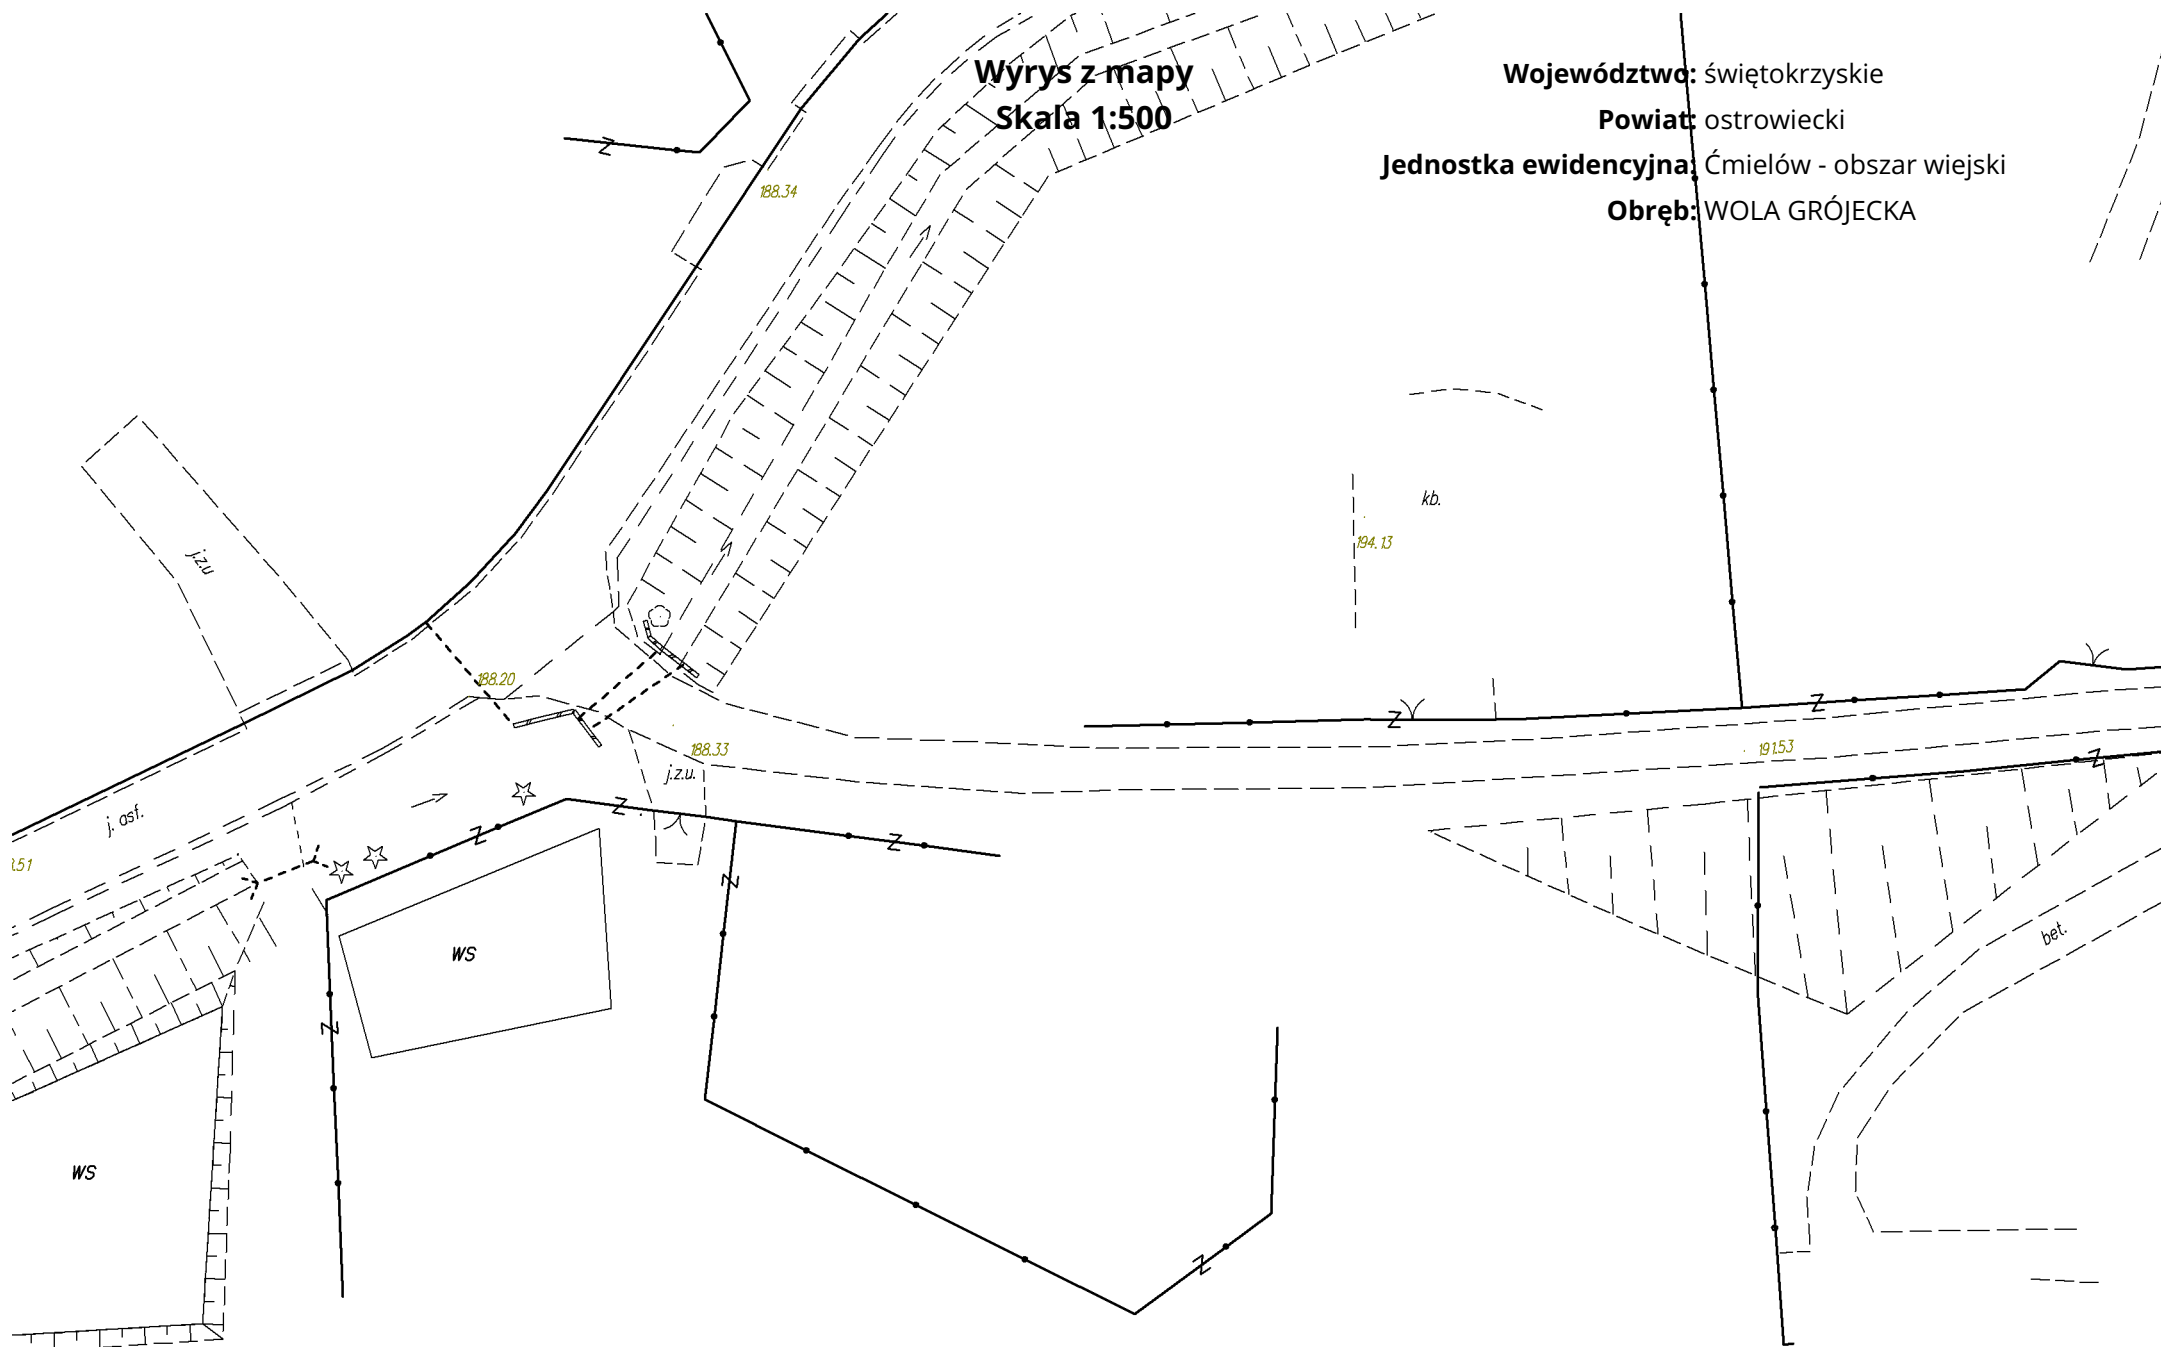

Wyrys z mapy
Skala 1:500

Województwo: świętokrzyskie

Powiat: ostrowiecki

Jednostka ewidencyjna: Ćmielów - obszar wiejski

Obręb: WOLA GRÓJECKA

Cel wydruku: przepust

Wydruk sporządził(a): Alicja Sadłowska-Moskalewicz - Urząd Miasta i Gminy Ćmielów, dnia: 12.07.2022 r.